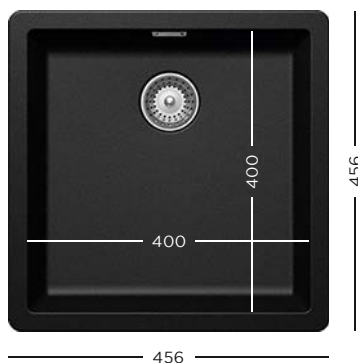

PĂRȚI VIZIBILE
Necesită kit scurgere automat
629392PD

MENTIUNE

Chiuveța se livrează cu cleme pentru montare sub blat. Montarea pe blat necesită 4 cleme 6.3007.

1499 lei

CRISTADUR®
GREENWICH N-100

- 629188 Scurgător vase din silicon negru mat
- 629725EDM Suport scurgător inox 480 mm
- 629111 Vas inox perforat
- 629392PD Kit de scurgere automat