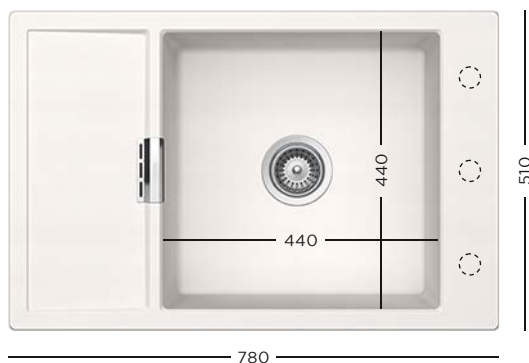

CU BATERIE
LAIOS

2799 lei

CU BATERIE
LAIOS EXT

2899 lei

MENȚIUNE

Chiuveța se livrează cu cleme pentru montare sub blat. Montarea pe blat necesită 4 cleme 6.3007.

CRISTADUR®
MONO D-100XS + BATERIE

- 629725EDM** Suport scurgător inox 480 mm
- 629059** Tocător sticlă alb
- 629050** Tocător sticlă negru
- 629145** Tocător lemn bambus