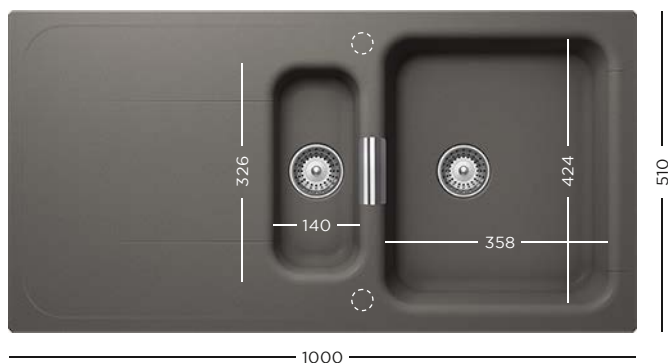

CRISTADUR®
WEMBLEY D-150 + BATERIE

- **629725EDM** Suport scurgător inox 480 mm
- **629134** Tocător lemn
- **629059** Tocător sticlă alb
- **629050** Tocător sticlă negru

- **629618PD** Kit de scurgere automat