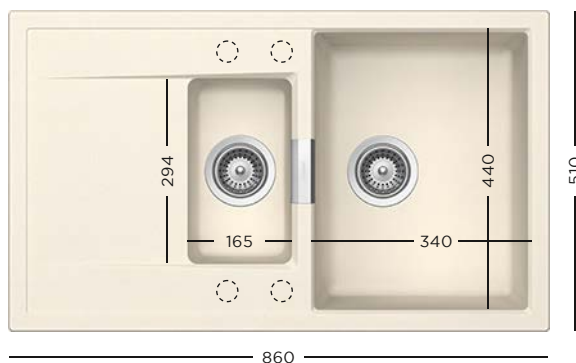

CRISTADUR®
MONO D-150 + BATERIE

- **629725EDM** Suport scurgător inox 480 mm
- **629059** Tocător sticlă alb
- **629050** Tocător sticlă negru
- **629145** Tocător lemn bambus

- **629388PD** Kit de scurgere automat