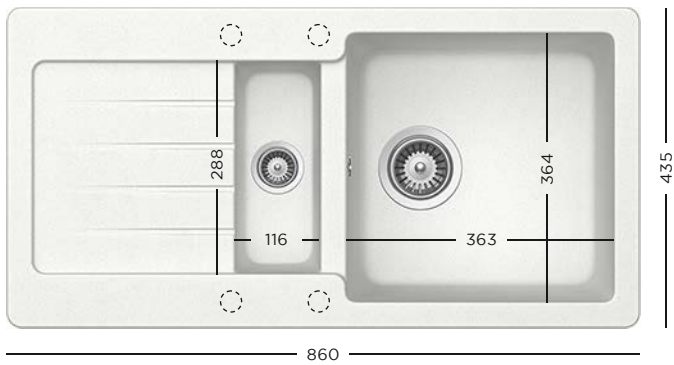

CRISTALITE®
TYPOS D-150S + BATERIE

629881 Kit de scurgere automat