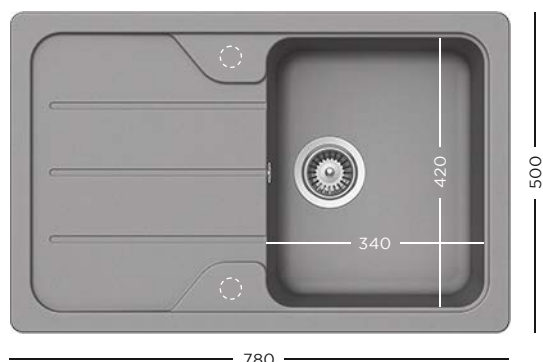

- 629046** Tocător sticlă negru
- 629881** Kit de scurgere automat

CU BATERIE
FONOS

1499 lei

CU BATERIE
EPOS EXT

1899 lei

CRISTALITE®
FORMHAUS D-100S + BATERIE

- 629184** Tocător fibră de piatră
- 629044** Tocător lemn bambus
- 629036** Tocător sticlă
- 629045** Tocător sticlă alb