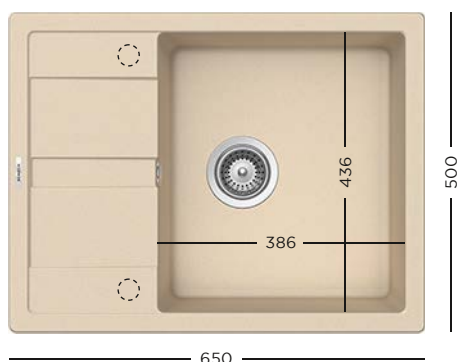

CRISTALITE®
RONDA D-100L

- **629184** Tocător fibră de piatră
- **629044** Tocător lemn bambus
- **629036** Tocător sticlă
- **629045** Tocător sticlă alb

- **629046** Tocător sticlă negru
- **629313** Kit de scurgere automat