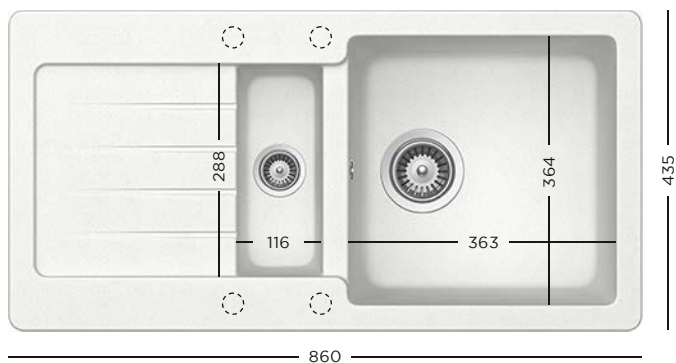

899 lei

CRISTALITE®
TYPOS D-100S

629873 Kit de scurgere automat

1049 lei

CRISTALITE®
TYPOS D-150S

629881 Kit de scurgere automat

1099 lei

CRISTALITE®
VIOLA N-200S