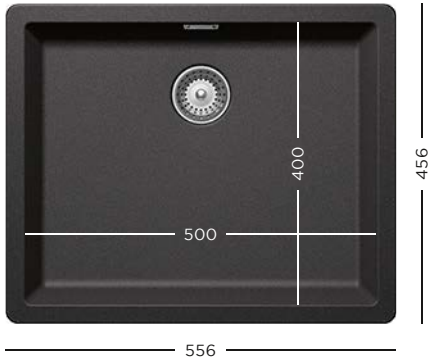

PĂRȚI VIZIBILE
Necesită kit scurgere automat
629392PD

MENTIUNE

Chiuveța se livrează cu cleme pentru montare sub blat. Montarea pe blat necesită 4 cleme 6.3007.

1599 lei

CRISTADUR®
GREENWICH N-100L

- 629188** Scurgător vase din silicon negru mat
- 629725EDM** Suport scurgător inox 480 mm
- 629111** Vas inox perforat
- 629392PD** Kit de scurgere automat