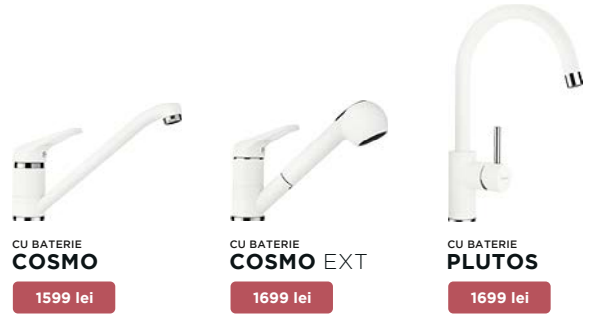

- 629184 Tocător fibră de piatră
- 629044 Tocător lemn bambus
- 629036 Tocător sticlă
- 629045 Tocător sticlă alb

- 629046 Tocător sticlă negru
- 629877 Kit de scurgere automat