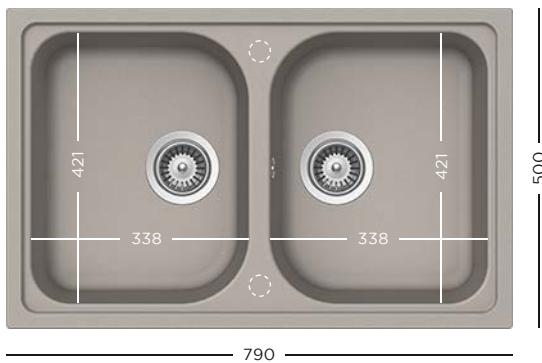

CRISTALITE®
VIOLA N-200S + BATERIE

- 629188 Scurgător vase din silicon negru mat
- 629184 Tocător fibră de piatră
- 629044 Tocător lemn bambus
- 629036 Tocător sticlă

- 629045 Tocător sticlă alb
- 629046 Tocător sticlă negru
- 629875 Kit de scurgere automat