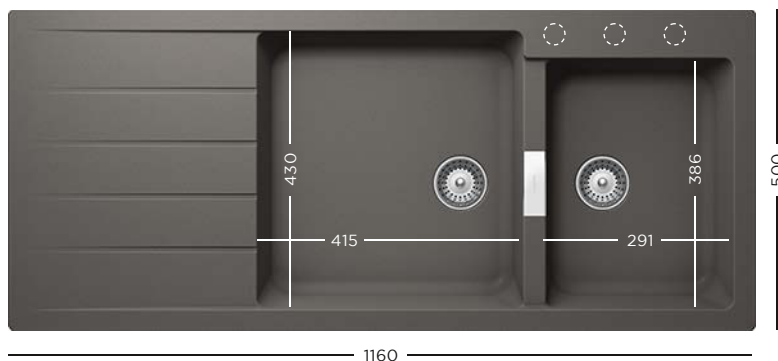

PĂRȚI VIZIBILE

Kit de scurgere automat
INCLUS

- 629063** Tavă inox perforat GN 2/3 (necesită suport tavă 629151)
- 629017** Vas inox perforat

1999 lei

CRISTADUR®
SIGNUS D-175

- 629725EDM** Suport scurgător inox 480 mm
- 629184** Tocător fibră de piatră
- 629044** Tocător lemn bambus
- 629036** Tocător sticlă