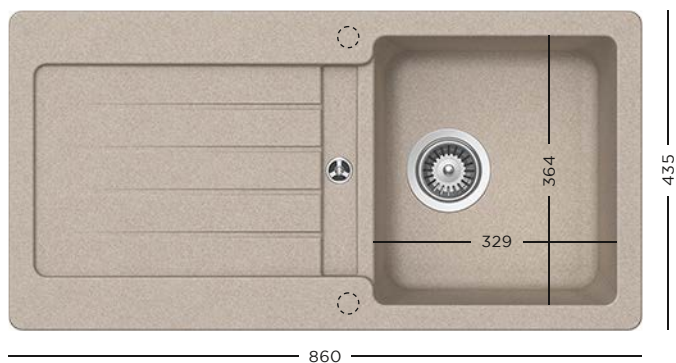

899 lei

CRISTALITE®
TYPOS D-100S

629873 Kit de scurgere automat

1049 lei