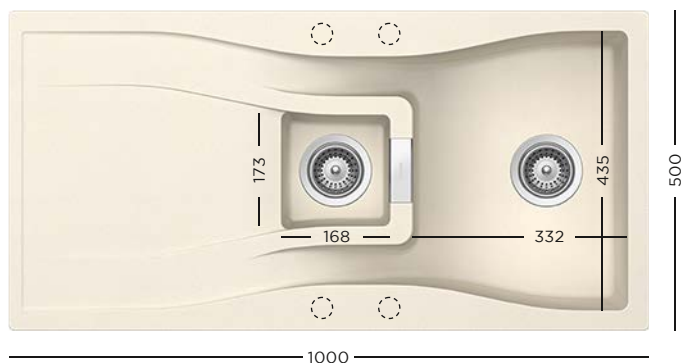

CRISTADUR®
WATERFALL D-150 + BATERIE

- **629725EDM** Suport scurgător inox 480 mm
- **629184** Tocător fibră de piatră
- **629044** Tocător lemn bambus
- **629036** Tocător sticlă

- **629045** Tocător sticlă alb
- **629046** Tocător sticlă negru
- **629366PD** Kit de scurgere automat