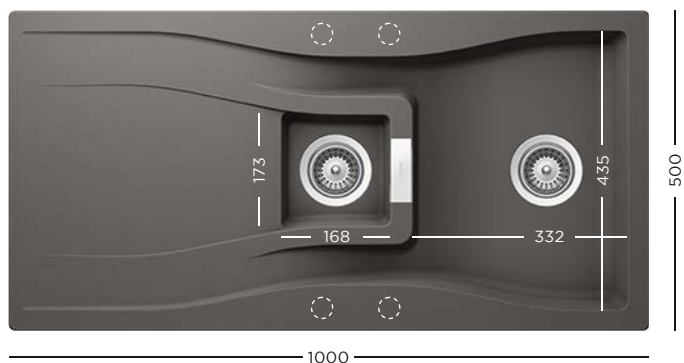

- 629045** Tocător sticlă alb
- 629046** Tocător sticlă negru
- 629371PD** Kit de scurgere automat

PĂRȚI VIZIBILE

Necesită kit scurgere automat
629371PD

1899 lei

CRISTADUR®
WATERFALL D-150

PĂRȚI VIZIBILE

Necesită kit scurgere automat
629366PD