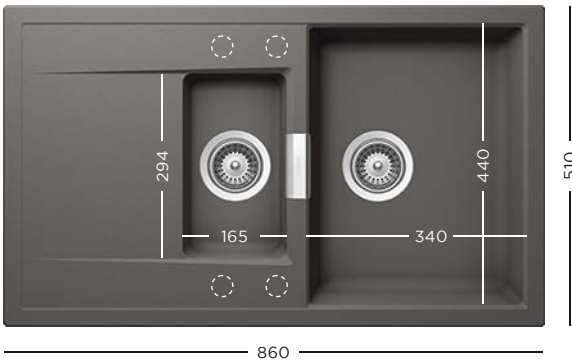

CRISTADUR®
MONO D-150

- **629725EDM** Suport scurgător inox 480 mm
- **629059** Tocător sticlă alb
- **629050** Tocător sticlă negru
- **629145** Tocător lemn bambus

629388PD Kit de scurgere automat