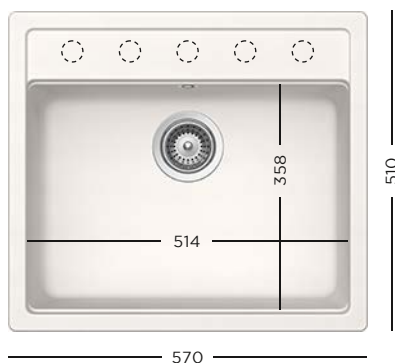

CRISTADUR®
MONO N-100 + BATERIE

- **629188** Scurgător vase din silicon negru mat
- **629151** Suport tavă inox
- **629060** Tavă inox perforat GN 2/8 (necesită suport 629151)
- **629061** Tavă inox GN 2/8 (necesită suport 629151)

- **629063** Tavă inox perforat GN 2/3 (necesită suport tavă 629151)
- **629017** Vas inox perforat