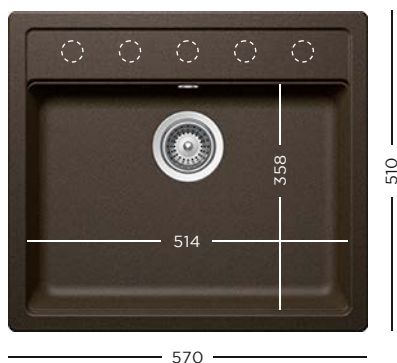

PĂRȚI VIZIBILE

Kit de scurgere automat
INCLUS

- 629063** Tavă inox perforat GN 2/3 (necesită suport tavă 629151)
- 629017** Vas inox perforat

1599 lei

CRISTADUR®
MONO N-100

- 629188** Scurgător vase din silicon negru mat
- 629151** Suport tavă inox
- 629060** Tavă inox perforat GN 2/8 (necesită suport 629151)
- 629061** Tavă inox GN 2/8 (necesită suport 629151)