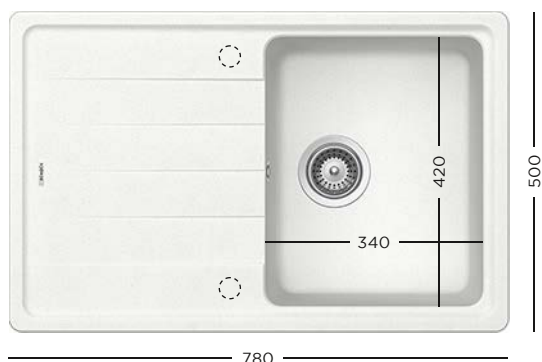

849 lei

CRISTALITE®
ELEMENT D-100S

- **629184** Tocător fibră de piatră
- **629044** Tocător lemn bambus
- **629036** Tocător sticlă
- **629045** Tocător sticlă alb

- **629046** Tocător sticlă negru
- **629871** Kit de scurgere automat

1099 lei