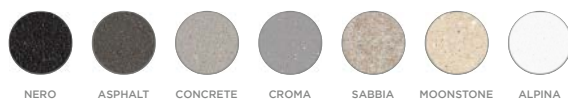

CRISTALITE®
MANHATTAN D-150S + BATERIE

- **629044** Tocător lemn bambus
- **629036** Tocător sticlă
- **629045** Tocător sticlă alb
- **629046** Tocător sticlă negru

629907 Kit de scurgere automat

CRISTALITE®
MANHATTAN N-150 + BATERIE

- **629188** Scurgător vase din silicon negru mat
- **629059** Tocător sticlă alb
- **629050** Tocător sticlă negru
- **629305** Kit de scurgere automat

CRISTALITE®
MANHATTAN R-100 + BATERIE

629313 Kit de scurgere automată