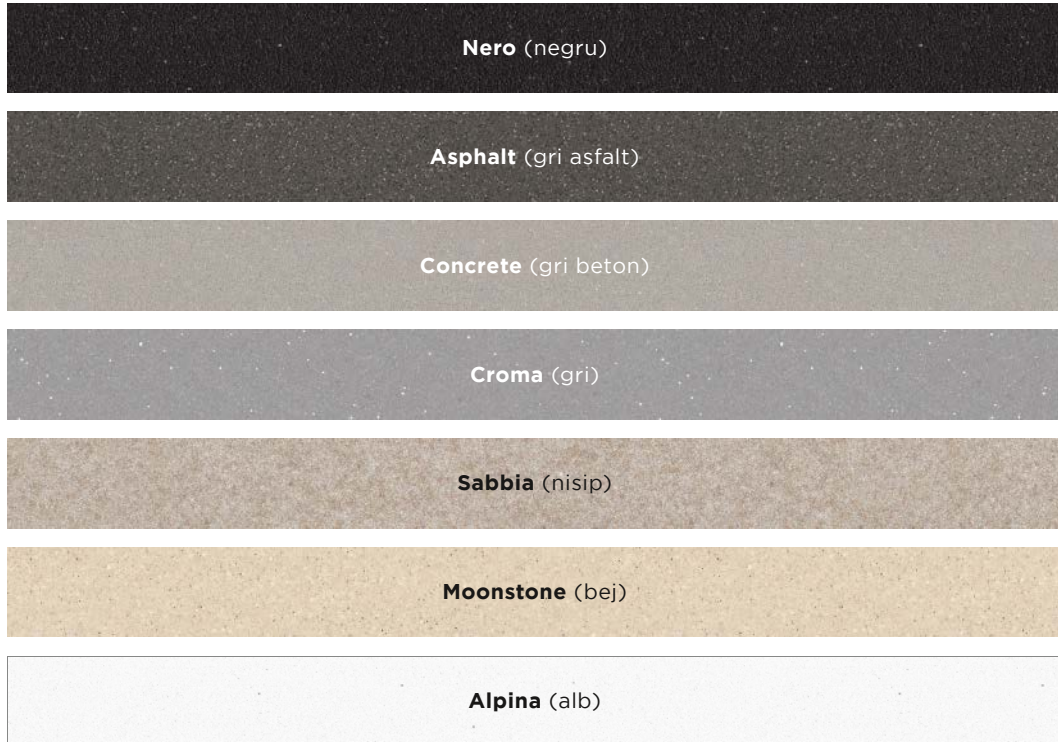

Rezistent la șocuri mecanice

Rezistent la temperaturi ridicate

Durabilitate extremă

SCHOCK

GAMA DE CULORI CRISTALITE®

Material revoluționar în fabricarea chiuvetelor de granit, cu un conținut de 80% cuarț, componentul cel mai dur al granitului, și cu lianți acrilici de înaltă calitate. Este de trei ori mai rezistent decât granitul natural. Suprafața materialului este 100% închisă și fără pori. Rezistă expunerii la produse chimice agresive, la presiuni extreme și la temperaturi ridicate. Calitatea materialului este superioară de cele existente pe piața mondială.