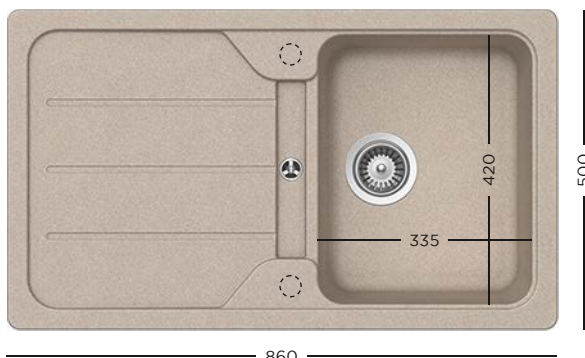

949 lei

CRISTALITE®
FORMHAUS D-100

860

500

420

335

- **629184** Tocător fibră de piatră
- **629044** Tocător lemn bambus
- **629036** Tocător sticlă
- **629045** Tocător sticlă alb

- **629046** Tocător sticlă negru
- **629873** Kit de scurgere automat