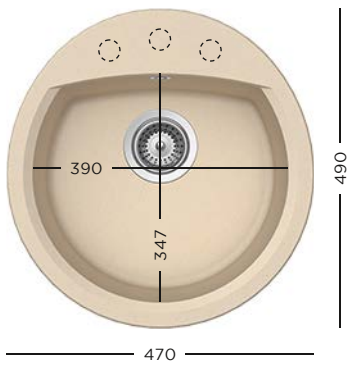

749 lei

CRISTALITE®
MANHATTAN R-100

629313 Kit de scurgere automat