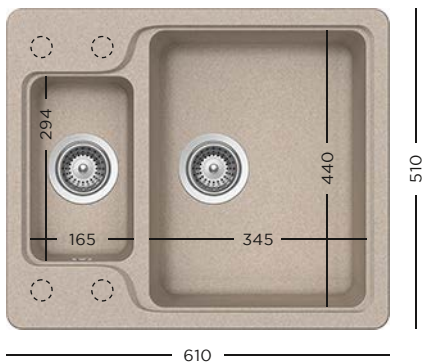

CRISTALITE®
MANHATTAN N-150

- **629188** Scurgător vase din silicon negru mat
- **629059** Tocător sticlă alb
- **629050** Tocător sticlă negru
- **629305** Kit de scurgere automat