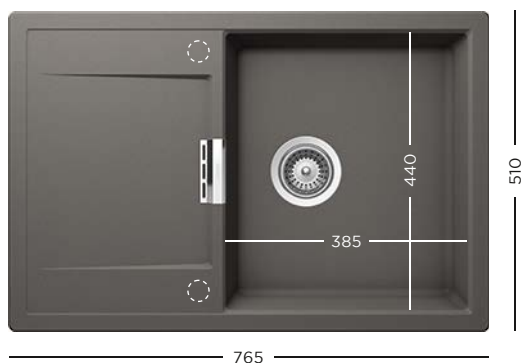

CRISTADUR®
MONO D-100 + BATERIE

- **629725EDM** Suport scurgător inox 480 mm
- **629059** Tocător sticlă alb
- **629050** Tocător sticlă negru
- **629145** Tocător lemn bambus

- **629385PD** Kit de scurgere automat