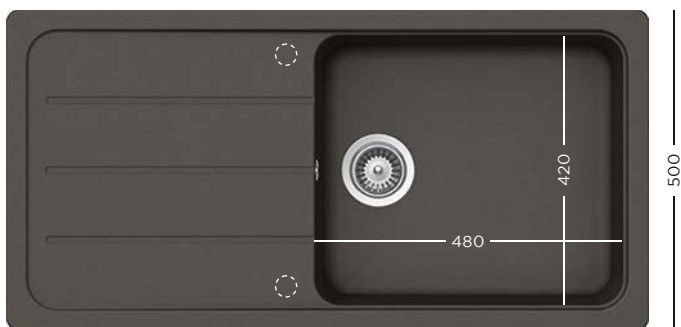

CRISTALITE®
FORMHAUS D-100L

1000

500

420

480

- **629184** Tocător fibră de piatră
- **629044** Tocător lemn bambus
- **629036** Tocător sticlă
- **629045** Tocător sticlă alb

- **629046** Tocător sticlă negru
- **629871** Kit de scurgere automat