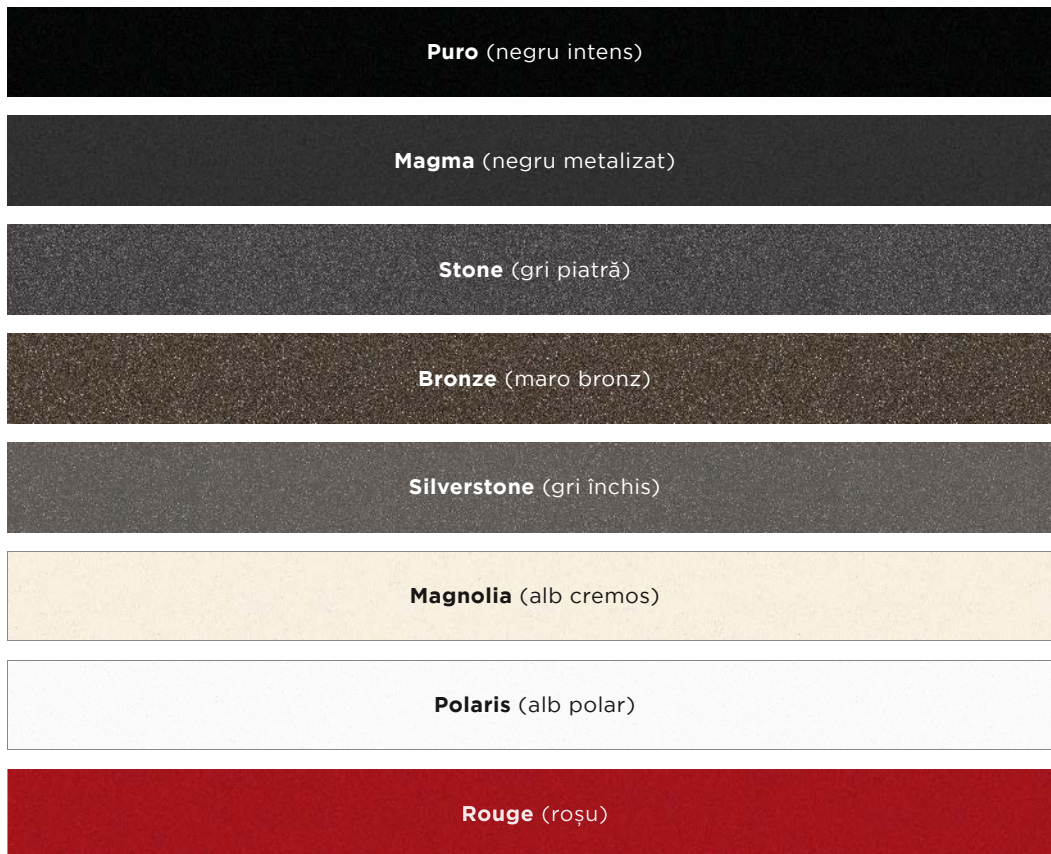

SCHOCK

CRISTADUR®

FEEL THE DIFFERENCE

Finisaj neporos ProHygienic 21

Previne pătarea și depunerile de murdărie

Sigur în contact cu alimentele

Rezistent la șocuri mecanice

Rezistent la temperaturi ridicate

Durabilitate extremă

SCHOCK

GAMA DE CULORI CRISTADUR®

Materialul premium brevetat de SCHOCK în anul 2005. Impune standarde extraordinare în privința proprietății tactile a materialului, a caracterului practic și cel estetic. Puritya culorilor într-o gamă largă de nuanțe îmbinat cu un finisaj extrem de strălucitor evidențiază caracterul rafinat al materialului. Esteticul extraordinar al acestei game adaugă personalitate și calitate unice oricărei bucătării.