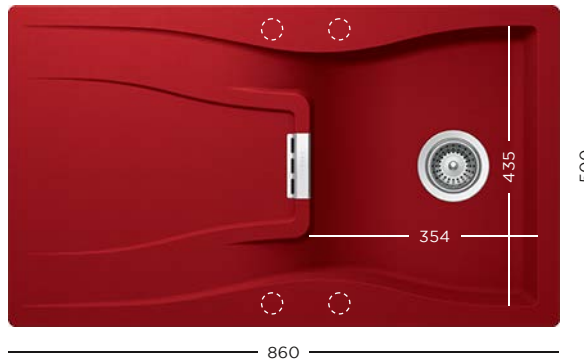

CRISTADUR® WATERFALL D-100