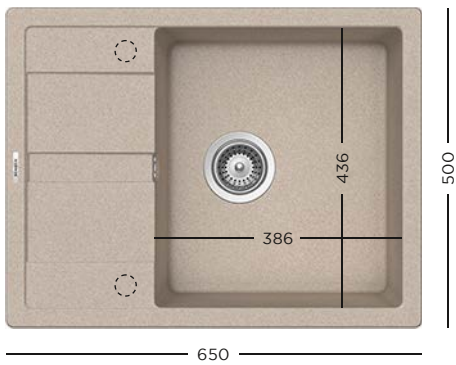

CRISTALITE®
RONDA D-100L + BATERIE

- **629184** Tocător fibră de piatră
- **629044** Tocător lemn bambus
- **629036** Tocător sticlă
- **629045** Tocător sticlă alb

- **629046** Tocător sticlă negru
- **629313** Kit de scurgere automat