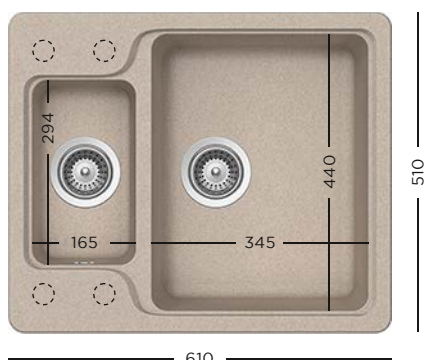

CRISTALITE®
MANHATTAN N-150 + BATERIE

- **629188** Scurgător vase din silicon negru mat
- **629059** Tocător sticlă alb
- **629050** Tocător sticlă negru
- **629305** Kit de scurgere automat