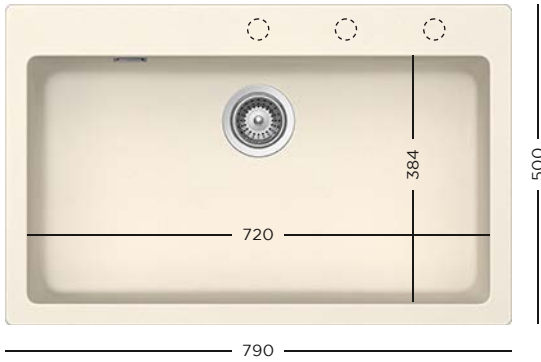

PĂRȚI VIZIBILE

Necesită kit scurgere automat
629319PD

- 629045** Tocător sticlă alb
- 629046** Tocător sticlă negru
- 629319PD** Kit de scurgere automat

1799 lei

CRISTADUR®
SIGNUS N-100XL

- 629184** Tocător fibră de piatră
- 629044** Tocător lemn bambus
- 629036** Tocător sticlă
- 629045** Tocător sticlă alb