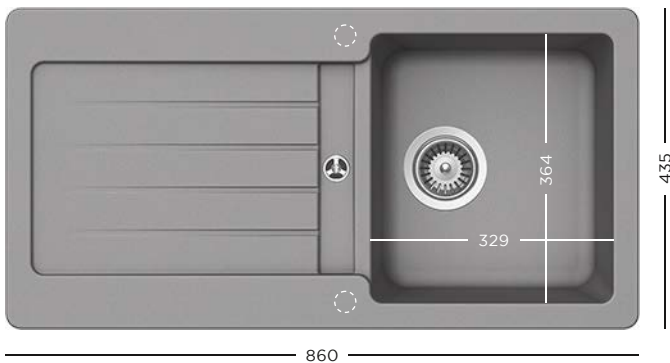

- 629046** Tocător sticlă negru
- 629313** Kit de scurgere automat

CU BATERIE
COSMO
1499 lei

CU BATERIE
PLUTOS
1599 lei

CU BATERIE
EPOS EXT
1899 lei

CRISTALITE®
TYPOS D-100S + BATERIE

- 629873** Kit de scurgere automat