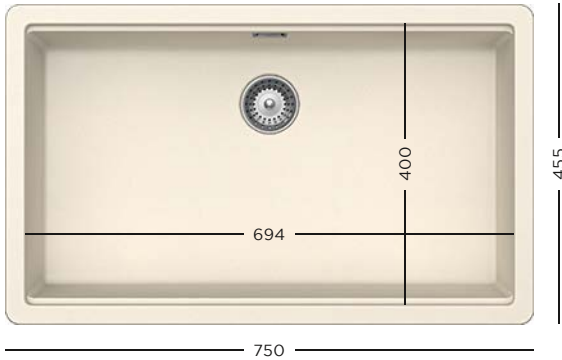

CRISTADUR®
GREENWICH N-100XL

- **629188** Scurgător vase din silicon negru mat
- **629726EDM** Suport scurgător inox 392 mm
- **629146** Suport tavă inox
- **629061** Tavă inox GN 2/8 (necesită suport 629146)

- **629060** Tavă inox perforat GN 2/8 (necesită suport 629146)
- **629063** Tavă inox perforat GN 2/3 (necesită suport 629146)
- **629158** Tocător lemn bambus
- **629392PD** Kit de scurgere automat