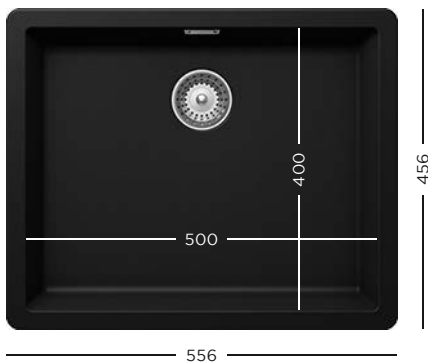

CU BATERIE
COSMO

1499 lei

CU BATERIE
PLUTOS

1599 lei

CU BATERIE
EPOS EXT

1899 lei

CRISTADUR®
GREENWICH N-100L + BATERIE

- 629188 Scurgător vase din silicon negru mat
- 629725EDM Suport scurgător inox 480 mm
- 629111 Vas inox perforat
- 629392PD Kit de scurgere automat