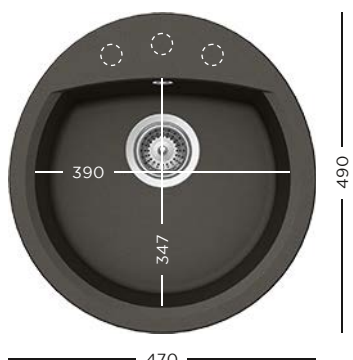

CRISTALITE®
MANHATTAN R-100 + BATERIE

629313 Kit de scurgere automată