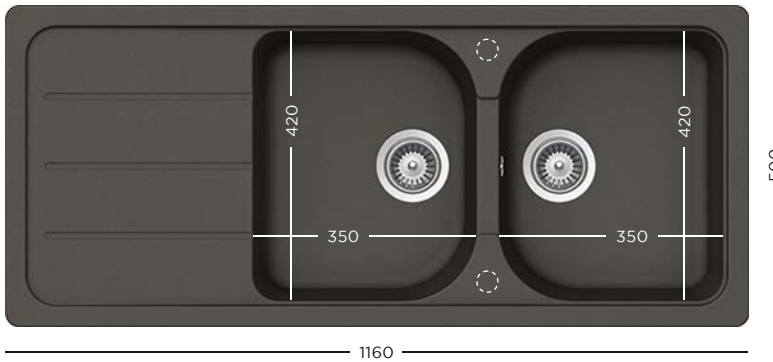

CRISTALITE®
FORMHAUS D-200 + BATERIE