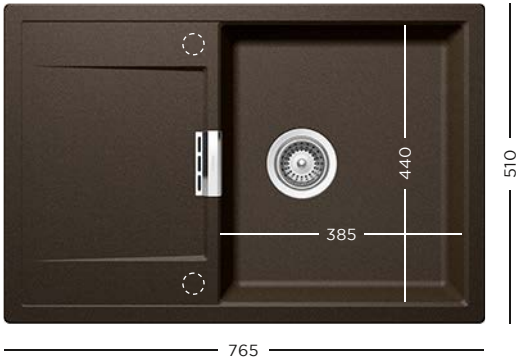

- 629138** Grilaj inox
- 629385PD** Kit de scurgere automat

PĂRȚI VIZIBILE
Necesită kit scurgere automat
629385PD

1499 lei

CRISTADUR®
MONO D-100

- 629725EDM** Suport scurgător inox 480 mm
- 629059** Tocător sticlă alb
- 629050** Tocător sticlă negru
- 629145** Tocător lemn bambus