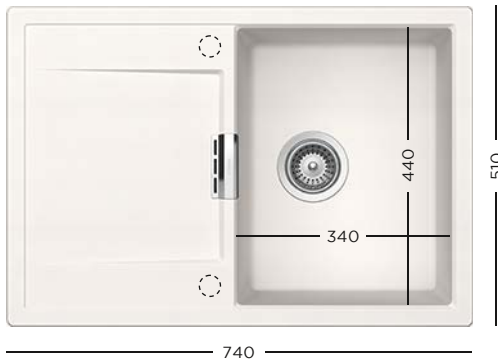

CRISTADUR®
MONO D-100S

- **629725EDM** Suport scurgător inox 480 mm
- **629059** Tocător sticlă alb
- **629050** Tocător sticlă negru
- **629145** Tocător lemn bambus

- **629385PD** Kit de scurgere automat