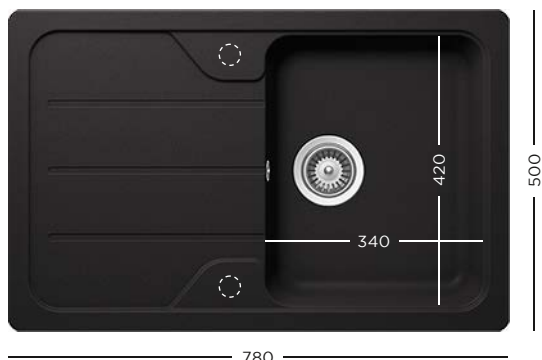

899 lei

CRISTALITE®
FORMHAUS D-100S

- 629184** Tocător fibră de piatră
- 629044** Tocător lemn bambus
- 629036** Tocător sticlă
- 629045** Tocător sticlă alb

- 629046** Tocător sticlă negru
- 629871** Kit de scurgere automat