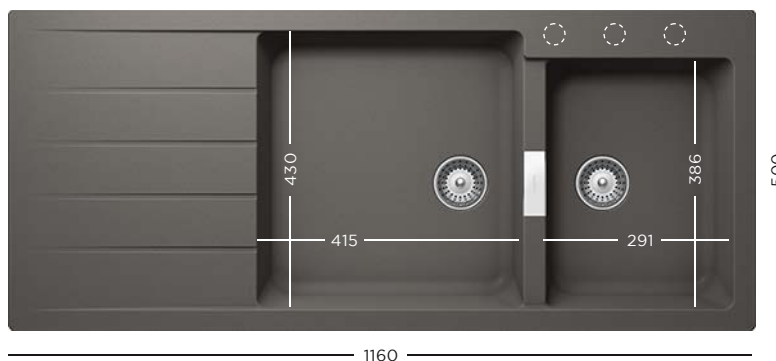

CRISTADUR®
SIGNUS D-175 + BATERIE

- **629725EDM** Suport scurgător inox 480 mm
- **629184** Tocător fibră de piatră
- **629044** Tocător lemn bambus
- **629036** Tocător sticlă

- **629045** Tocător sticlă alb
- **629046** Tocător sticlă negru
- **629319PD** Kit de scurgere automat