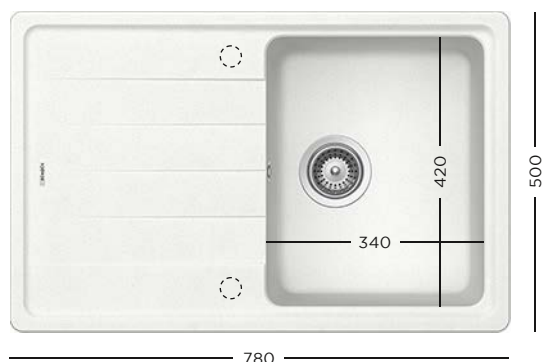

CRISTALITE®
ELEMENT D-100S + BATERIE

- **629184** Tocător fibră de piatră
- **629044** Tocător lemn bambus
- **629036** Tocător sticlă
- **629045** Tocător sticlă alb

- **629046** Tocător sticlă negru
- **629871** Kit de scurgere automat