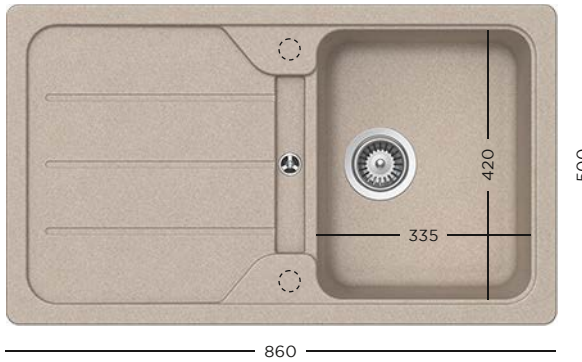

- 629046** Tocător sticlă negru
- 629871** Kit de scurgere automat

CU BATERIE
COSMO

1299 lei

CU BATERIE
COSMO EXT

1399 lei

CU BATERIE
PLUTOS

1399 lei

CRISTALITE®
FORMHAUS D-100 + BATERIE