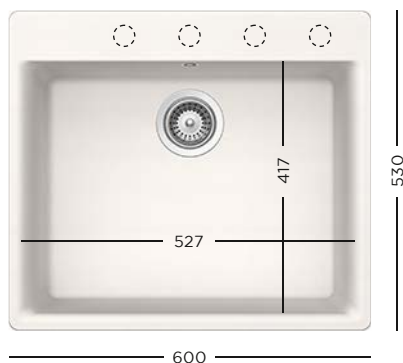

1699 lei

CRISTADUR®
GALAXY N-100

- 629188 Scurgător vase din silicon negru mat
- 629324PD Kit de scurgere automat

PĂRȚI VIZIBILE
Necesită kit scurgere automat
629324PD