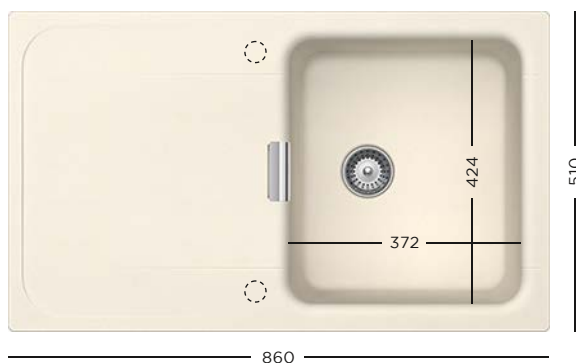

CRISTADUR®
WEMBLEY D-100

PĂRȚI VIZIBILE

Necesită kit scurgere automat
629614PD