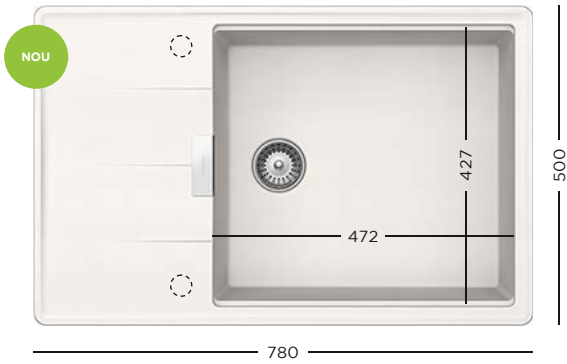

SCHOCK

1549 lei

CRISTADUR® TIA D-100LS

- **629728** Set vas plastic 7 piese
- **629725EDM** Suport scurgător inox 480 mm
- **629727** Suport tavă inox
- **629061** Tavă inox GN 2/8 (necesită suport tavă 629727)

- **629060** Tavă inox perforat GN 2/8 (necesită suport tavă 629727)
- **629044** Tocător lemn bambus
- **629184** Tocător fibră de piatră
- **629036** Tocător sticlă