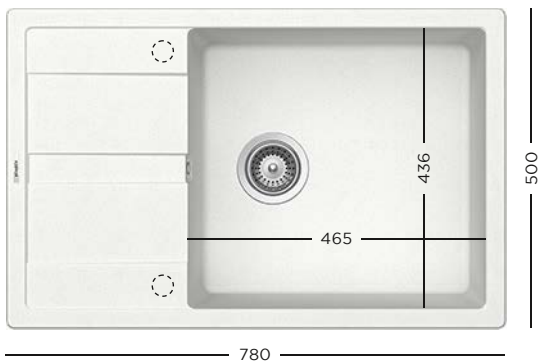

- 629046** Tocător sticlă negru
- 629313** Kit de scurgere automat

CU BATERIE
COSMO
1399 lei

CU BATERIE
PLUTOS
1499 lei

CU BATERIE
EPOS EXT
1799 lei

CRISTALITE®
RONDA D-100XL + BATERIE

- 629184** Tocător fibră de piatră
- 629044** Tocător lemn bambus
- 629036** Tocător sticlă
- 629045** Tocător sticlă alb