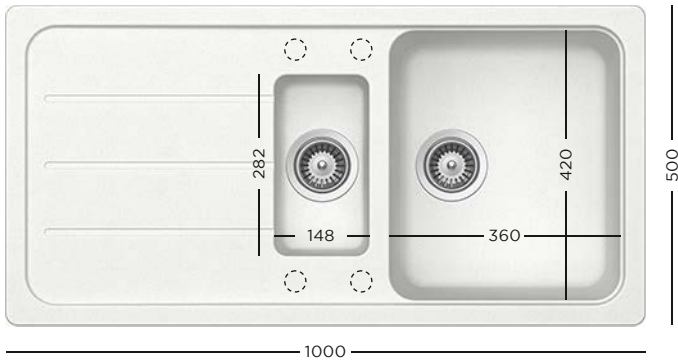

CRISTALITE®
FORMHAUS D-150L + BATERIE