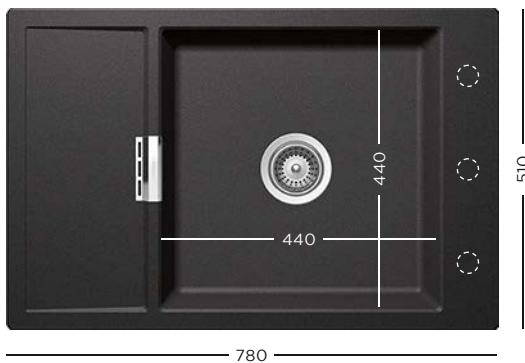

- 629385PD** Kit de scurgere automat

PĂRȚI VIZIBILE
Necesită kit scurgere automat
629385PD

1499 lei

CRISTADUR®
MONO D-100XS

- 629725EDM** Suport scurgător inox 480 mm
- 629059** Tocător sticlă alb
- 629050** Tocător sticlă negru
- 629145** Tocător lemn bambus