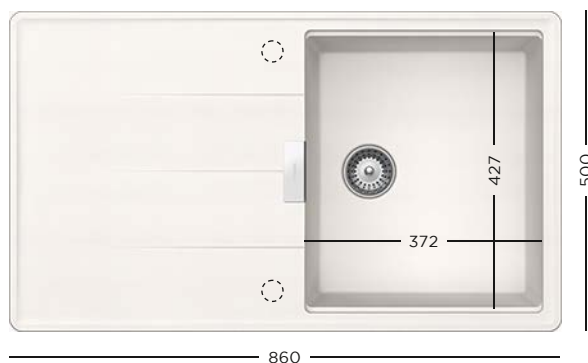

CRISTADUR®
TIA D-100 + BATERIE

- **629728** Set vas plastic 7 piese
- **629725EDM** Suport scurgător inox 480 mm
- **629727** Suport tavă inox
- **629061** Tavă inox GN 2/8 (necesită suport tavă 629727)

- **629060** Tavă inox perforat GN 2/8 (necesită suport tavă 629727)
- **629044** Tocător lemn bambus
- **629184** Tocător fibră de piatră
- **629036** Tocător sticlă