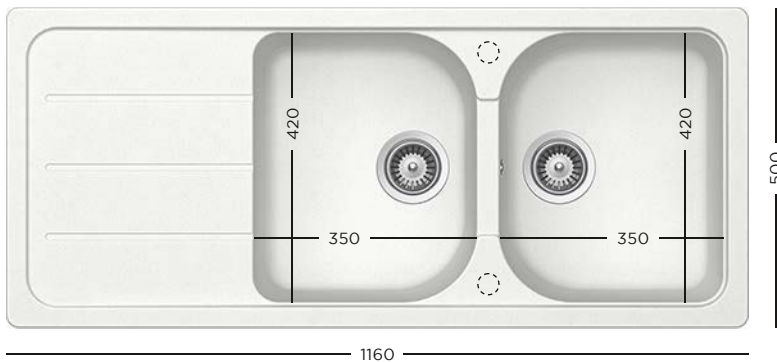

1349 lei

CRISTALITE®
FORMHAUS D-200

- **629184** Tocător fibră de piatră
- **629044** Tocător lemn bambus
- **629036** Tocător sticlă
- **629045** Tocător sticlă alb

- **629046** Tocător sticlă negru
- **629875** Kit de scurgere automat

1099 lei