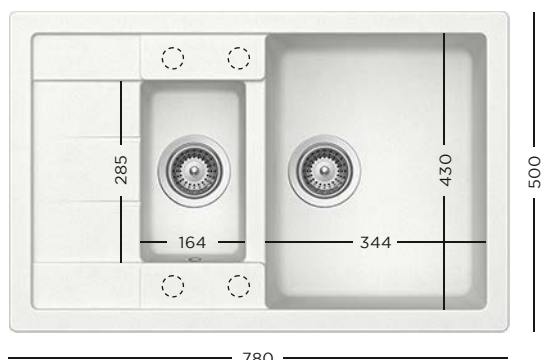

CRISTALITE®
MANHATTAN D-150S + BATERIE

- **629044** Tocător lemn bambus
- **629036** Tocător sticlă
- **629045** Tocător sticlă alb
- **629046** Tocător sticlă negru

629907 Kit de scurgere automat