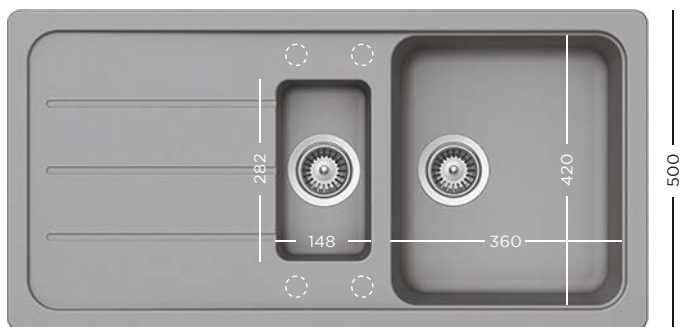

CRISTALITE®
FORMHAUS D-150L

1000

500

420

360

282

148

- **629184** Tocător fibră de piatră
- **629044** Tocător lemn bambus
- **629036** Tocător sticlă
- **629045** Tocător sticlă alb

- **629046** Tocător sticlă negru
- **629877** Kit de scurgere automat