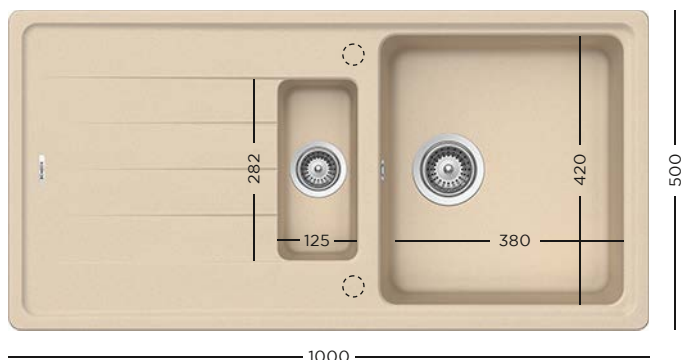

CRISTALITE®
ELEMENT D-150

- **629184** Tocător fibră de piatră
- **629044** Tocător lemn bambus
- **629036** Tocător sticlă
- **629045** Tocător sticlă alb

- **629046** Tocător sticlă negru
- **629881** Kit de scurgere automat

899 lei