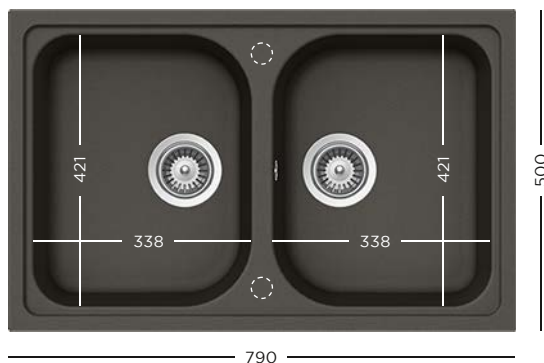

899 lei

CRISTALITE®
TYPOS D-100S

629873 Kit de scurgere automat

1049 lei

CRISTALITE®
TYPOS D-150S

629881 Kit de scurgere automat

1099 lei

CRISTALITE®
VIOLA N-200S