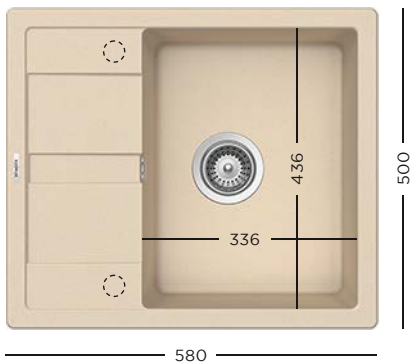

CRISTALITE®
RONDA D-100 + BATERIE