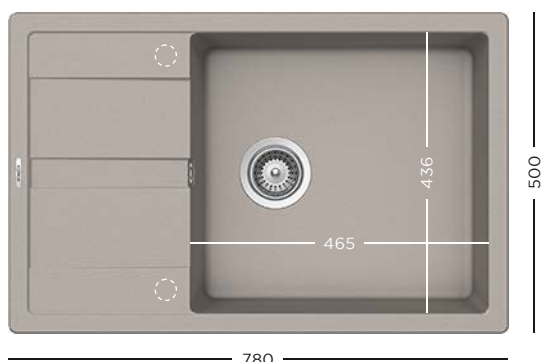

CRISTALITE®
RONDA D-100XL

- **629184** Tocător fibră de piatră
- **629044** Tocător lemn bambus
- **629036** Tocător sticlă
- **629045** Tocător sticlă alb

- **629046** Tocător sticlă negru
- **629313** Kit de scurgere automat