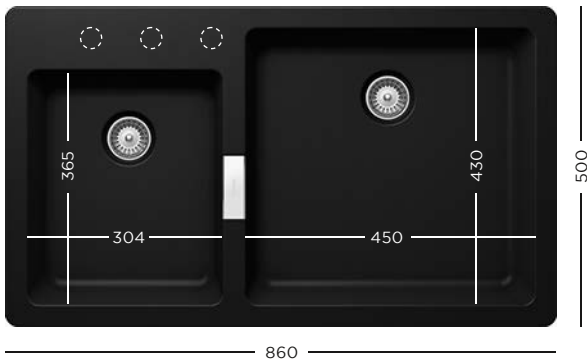

- 629046** Tocător sticlă negru
- 629307PD** Kit de scurgere automat

PĂRȚI VIZIBILE
Necesită kit scurgere automat
629307PD

1699 lei

CRISTADUR®
SIGNUS N-175

- 629188** Scurgător vase din silicon negru mat
- 629725EDM** Suport scurgător inox 480 mm
- 629044** Tocător lemn bambus
- 629036** Tocător sticlă