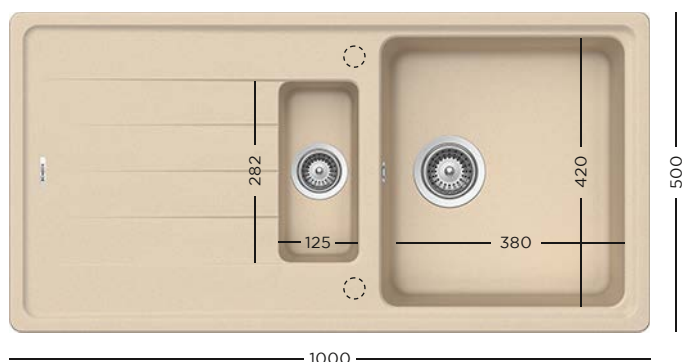

CRISTALITE®
ELEMENT D-150 + BATERIE

- **629184** Tocător fibră de piatră
- **629044** Tocător lemn bambus
- **629036** Tocător sticlă
- **629045** Tocător sticlă alb

- **629046** Tocător sticlă negru
- **629881** Kit de scurgere automat