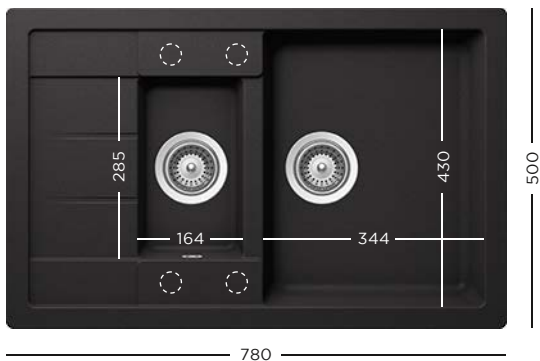

CRISTALITE®
MANHATTAN D-150S

- **629044** Tocător lemn bambus
- **629036** Tocător sticlă
- **629045** Tocător sticlă alb
- **629046** Tocător sticlă negru

- **629907** Kit de scurgere automat

949 lei