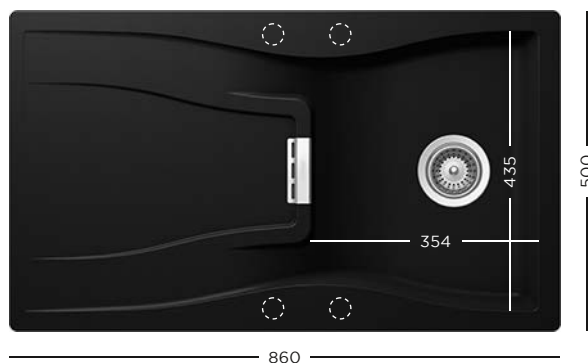

CRISTADUR®
WATERFALL D-100 + BATERIE

- **629725EDM** Suport scurgător inox 480 mm
- **629184** Tocător fibră de piatră
- **629044** Tocător lemn bambus
- **629036** Tocător sticlă

- **629045** Tocător sticlă alb
- **629046** Tocător sticlă negru
- **629371PD** Kit de scurgere automat